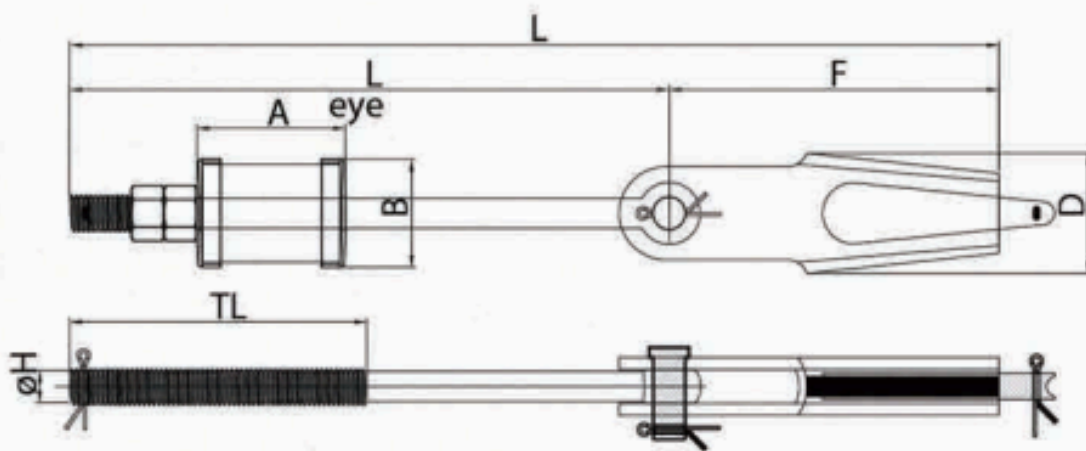

ITALIANPRO

ELEVATOR GEARED-GEARLESS
MACHINES & COMPONENTS

Rope Attachment Rubber PRO00106 Series

ITALIANPRO

ELEVATOR GEARED-GEARLESS MACHINES & COMPONENTS

CODE	ROPE \varnothing mm	$\varnothing D$	L eye	L mm	F	TL mm	A	B	C	D	MIN STRENGTH KN
PR000106 1	6 - 8	M12	300	430	130	150	73.5	54	6.5	50	29.4
	6 - 8	M12	500	630	130	150	73.5	54	6.5	50	29.4
PR000106 2	9 - 11	M16	300	465	165	150	73.5	54	7	60	56.5
	9 - 11	M16	500	665	165	150	73.5	54	7	60	56.5
PR000106 3	12 - 14	M20	300	500	200	150	73.5	54	9	75	78.9
	12 - 14	M20	500	700	200	150	73.5	54	9	75	78.9
PR000106 4	5 - 6.5	M10	180	266	85	75	64	41	4	36	22.7